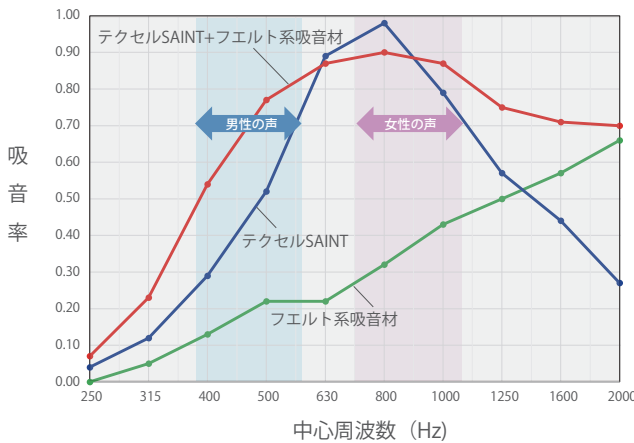

## POINT

600例以上の工場騒音を解決した吸音材 テクセルセイントを人の声の周波数帯の吸音にカスタマイズ

女性の声の周波数帯に優れた吸音性能のテクセルセイントにフェルト材を貼り合わせ男性の声の周波数帯もカバーできるようにしました