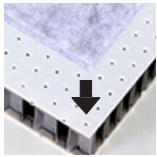

## POINT

600例以上の工場騒音を解決した吸音材 テクセルセイントを人の声の周波数帯の吸音にカスタマイズ

女性の声の周波数帯に優れた吸音性能のテクセルセイントにフェルト材を貼り合わせ男性の声の周波数帯もカバーできるようにしました