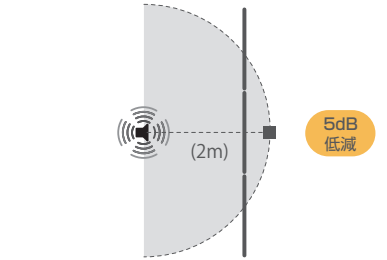

## 3. スペースを自由に設けて吸音できる

スペースを区切って  
吸音できる

表面はPP、吸音面は  
フェルト(ポリエステル)  
アルコール噴霧可能

[吸音効果測定値]

吸音面側 3枚並べて

仕切りとして設置

囲いとして設置

吸音効果動画