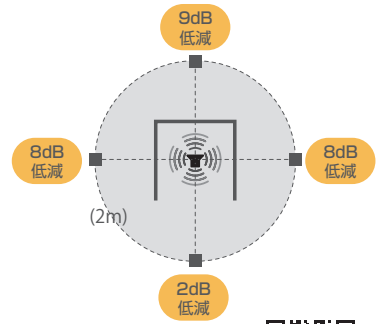

[吸音効果測定値]  
吸音ブースにセット時

[吸音効果測定値]  
吸音ブース スタンドにセット時

ブース吸音効果動画

ブース スタンド  
吸音効果動画

## 2. デスク上に設けて吸音できる

組み立て動画

デスクの上に置いて  
吸音 集中力も上がります

(正面視)

[吸音効果測定値]

吸音効果動画

**リムート 卓上吸音ボックス** 販売価格：55,000円(税込) 50,000円(税抜)  
POS: [BK] 17797-5 [W] 17796-8

入数：1 梱包数：1  
サイズ：750×785×750h (内寸:706×746×737h)  
材質：吸音ボード/PP-ポリエステル 面ファスナー/ナイロン  
製品重量：7.8kg 梱包重量：約9.1kg 原産国：日本  
組立：1名以上 目安5分 工具不要