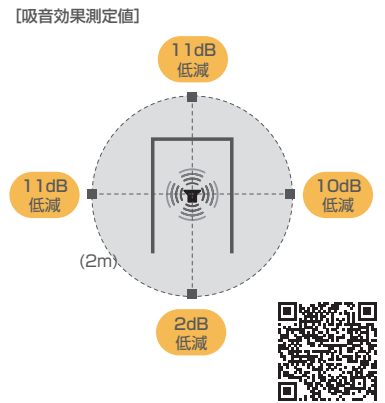

## 吸音効果測定方法

音源【ピンクノイズ 71dB】  
計測器【リオン株式会社 NL-42】  
計測距離【2m】 値【ALLPASS】

※測定値であり、保証値ではありません  
※測定環境により測定数値は変化します

組み立て動画

簡易デスクを置いて使用するのに最適な奥行き130cm

天面は半透過で柔らかく採光(透明の透過ではありません)

配線の取り込み口付き(右側面に一箇所)

組み立て式で施工業者不要 130×90cmの設置スペース

リモート 吸音ブース 販売価格：249,700円(税込) 227,000円(税抜)  
P O S: [BK] 17791-3 [W] 17790-6

入数:1 梱包数:4  
サイズ:900×1300×1900h (内寸:841×1270×1876h)  
材質:吸音ボード/PP・ポリエステル フレーム/アルミニウム 配線口/ナイロン ネジ/スチール  
製品重量:38.9kg 梱包重量:約49.9kg 原産国:日本  
組立:2名以上 目安25分 必要工具:ドライバー