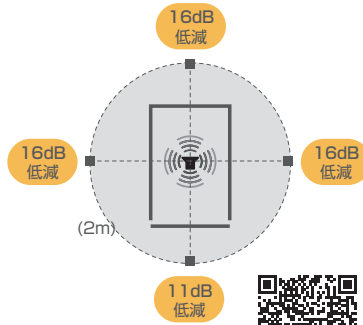

吸音ブース用の扉として吸音効果を更に高めます
取っ手・窓付

販売価格：77,000円(税込)
70,000円(税抜)

リムート 吸音ブース用ウォール
POS: [BK] 17795-1 [W] 17794-4

入数：1 梱包数：2
サイズ：920×420×1910h
材質：吸音ボード/PP-ポリエステル フレーム/アルミニウム 脚部/スチール
キャスター/スチール・エラストマー 窓/PVC 持ち手/ステンレス鋼
ネジ/スチール
製品重量：13kg 梱包重量：約15.8kg 原産国：日本
組立：2名以上 目安10分 必要工具：ドライバー、(付属)スナバ

[吸音効果測定値]
吸音ブースにセット時