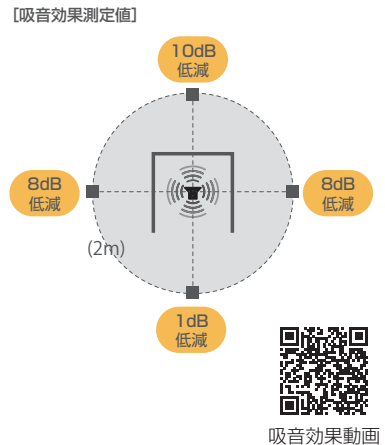

組み立て動画

立って使用するのに最適な奥行き90cm

天面は半透過で柔らかく採光(透明の透過ではありません)

配線の取り込み口付き(右側面に一箇所)

組み立て式で施工業者不要 90×90cmの設置スペース

リモート 吸音ブース スタンド 販売価格：198,000円(税込) 180,000円(税抜)  
P O S: [BK] 17793-7 [W] 17792-0

入数:1 梱包数:3  
サイズ:900×900×1900h (内寸:841×870×1876h)  
材質:吸音ボード/PP・ポリエステル フレーム/アルミニウム 配線口/ナイロン ネジ/スチール  
製品重量:29.2kg 梱包重量:約37.2kg 原産国:日本  
組立:2名以上 目安15分 必要工具:ドライバー