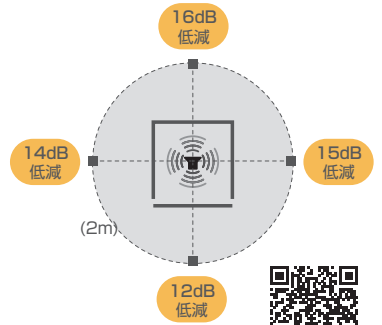

吸音ブース用の扉として吸音効果を更に高めます  
取っ手・窓付

販売価格：77,000円(税込)  
70,000円(税抜)

**リムート 吸音ブース用ウォール**  
POS: [BK] 17795-1 [W] 17794-4

入数：1 梱包数：2  
サイズ：920×420×1910h  
材質：吸音ボード/PP-ポリエステル フレーム/アルミニウム 脚部/スチール  
キャスター/スチール・エラストマー 窓/PVC 持ち手/ステンレス鋼  
ネジ/スチール  
製品重量：13kg 梱包重量：約15.8kg 原産国：日本  
組立：2名以上 目安10分 必要工具：ドライバー、(付属)スナバ

[吸音効果測定値]  
吸音ブースにセット時

[吸音効果測定値]  
吸音ブース スタンドにセット時

ブース吸音効果動画

ブース スタンド  
吸音効果動画