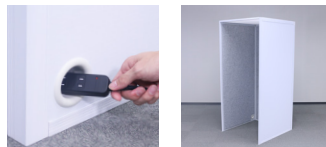

組み立て動画

立って使用するのに最適な奥行き90cm

天面は半透過で柔らかく採光(透明の透過ではありません)

配線の取り込み口付き(右側面に一箇所)

組み立て式で施工業者不要 90×90cmの設置スペース

リモート 吸音ブース スタンド 販売価格：198,000円(税込) 180,000円(税抜)  
P O S: [BK] 17793-7 [W] 17792-0

入数:1 梱包数:3  
サイズ:900×900×1900h (内寸:841×870×1876h)  
材質:吸音ボード/PP・ポリエステル フレーム/アルミニウム 配線口/ナイロン ネジ/スチール  
製品重量:29.2kg 梱包重量:約37.2kg 原産国:日本  
組立:2名以上 目安15分 必要工具:ドライバー