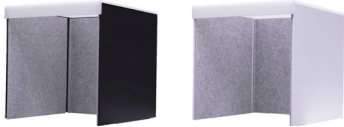

吸音ブース用の扉として吸音効果を更に高めます  
取っ手・窓付

販売価格：77,000円(税込)  
70,000円(税抜)

**リムート 吸音ブース用ウォール**  
POS: [BK] 17795-1 [W] 17794-4

入数：1 梱包数：2  
サイズ：920×420×1910h  
材質：吸音ボード/PP-ポリエステル フレーム/アルミニウム 脚部/スチール  
キャスター/スチール・エラストマー 窓/PVC 持ち手/ステンレス鋼  
ネジ/スチール  
製品重量：13kg 梱包重量：約15.8kg 原産国：日本  
組立：2名以上 目安10分 必要工具：ドライバー、(付属)スナバ

[吸音効果測定値]  
吸音ブースにセット時

[吸音効果測定値]  
吸音ブース スタンドにセット時

ブース吸音効果動画

ブース スタンド  
吸音効果動画

## 2. デスク上に設けて吸音できる

組み立て動画

デスクの上に置いて  
吸音 集中力も上がります

(正面視)

[吸音効果測定値]

吸音効果動画

**リムート 卓上吸音ボックス** 販売価格：55,000円(税込) 50,000円(税抜)  
POS: [BK] 17797-5 [W] 17796-8

入数：1 梱包数：1  
サイズ：750×785×750h (内寸:706×746×737h)  
材質：吸音ボード/PP-ポリエステル 面ファスナー/ナイロン  
製品重量：7.8kg 梱包重量：約9.1kg 原産国：日本  
組立：1名以上 目安5分 工具不要