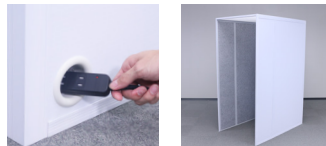

## 吸音効果測定方法

音源【ピンクノイズ 71dB】  
計測器【リオン株式会社 NL-42】  
計測距離【2m】 値【ALLPASS】

※測定値であり、保証値ではありません  
※測定環境により測定数値は変化します

組み立て動画

簡易デスクを置いて使用するのに最適な奥行き130cm

天面は半透過で柔らかく採光(透明の透過ではありません)

配線の取り込み口付き(右側面に一箇所)

組み立て式で施工業者不要 130×90cmの設置スペース