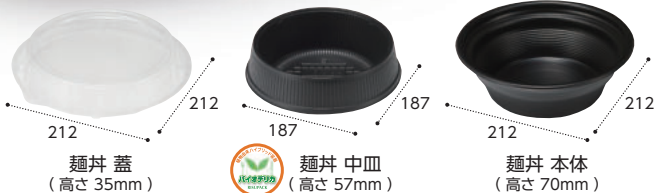

プラだけど  
環境配慮!

地球にやさしい  
バイオマス  
プラ  
素材採用

中皿付きだから

麺がのびにくい!  
たっぷり入る大容量  
ドンブリタイプ!

レンジアップOKだから  
キット商品も美味しく提供できる!

レンジアップ  
OK

人にやさしい(蒸気穴)設計

フタ飛び抑制 蒸気穴  
小さな蒸気穴2点で  
熱々のまま  
盛付けできます

中皿に具材と麺を盛付け  
スープを入れた本体に  
セットして完成!

本体  
スープ: 300cc  
使用時最大490cc  
未使用時最大900cc

中皿 麺: 200g 具: 90g

※麺・具・スープの容量は目安です

総容量: 590g

NEW

### 麺丼 本体 黒

サイズ: 212×212×70  
袋入数: 50 / ケース入数: 300  
フタ: 麺丼 蓋 中皿: 麺丼 中皿 黒

テイクアウトのお悩み解決!!  
4つのポイント動画はこちら

安全に美味しくお届けする工夫とお願い

商品はラップ等で保護の上お渡し時や配送中は、なるべく衝撃を避けてお届け下さい。

※通常トラック配送を想定した社内振動テストでは蓋が外れにくい結果でしたが、自転車・バイク配送など、強い衝撃が加わりやすい状況では、万が一蓋が外れ中身が漏れたり飛び出て火傷をする恐れがありますのでご注意下さい。