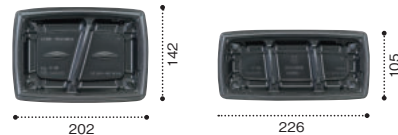

耐熱温度
130℃
レンジアップOK

本体

本体

和惣菜3点盛に!

バイオデリカ むすび 23-11B 3S 白

サイズ: 226×105×22

耐熱温度
130℃
レンジアップOK

むすび 20-14 B 2S