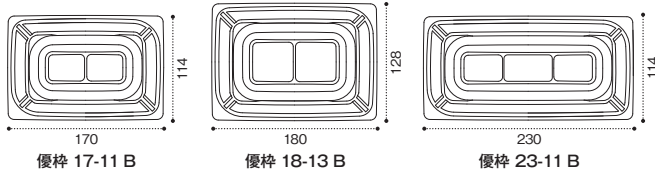

クリーンカップ
つどいD 21BZ 4S 白

サイズ: 208×208×25
フタ: クリーンカップ
つどいD 21-OC

つどいD 21 BZ 4S つどいD 21 BF 9S

サラダオードブルに!

家飲み需要に
アプロロチ!!
おつまみ特集

ディッシュサラダに!

クリーンカップ シャイニーD 195B 白

サイズ: 180パイ×22

フタ: クリーンカップ シャイニー 195-OC

持ち帰りも
崩れにくい形状!

バイオカップ 優枠 18-13B 黒

サイズ: 180×128×17

フタ: バイオカップ 優枠 18-13 OCH

緑黄色野菜サラダに!

クリーンカップ ガード 300B 黒

サイズ: 180×108×17

フタ: クリーンカップ ガード 300-OC

海鮮サラダに!

コレクション20 B 4S コレクション20 B 5S

クリーンカップ コレクション 20B 5S 白

サイズ: 195×195×27 フタ: クリーンカップ コレクション 20-OCH

ミートオードブルに!

饗膳 八角 20B 白

サイズ: 200×200×31 中皿: 饗膳 八角20 中皿7 RBS