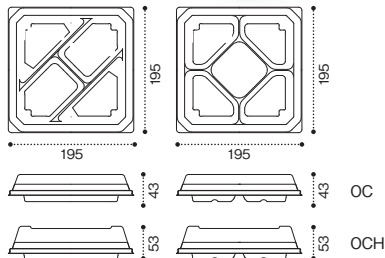

クリーンカップ
つどいD 21BZ 4S 白

サイズ: 208×208×25
フタ: クリーンカップ
つどいD 21-OC

つどいD 21 BZ 4S つどいD 21 BF 9S

サラダオードブルに!

家飲み需要に
アプロロチ!!
おつまみ特集

ディッシュサラダに!

クリーンカップ シャイニーD 195B 白

サイズ: 180パイ×22

フタ: クリーンカップ シャイニー 195-OC

持ち帰りも
崩れにくい形状!

バイオカップ 優枠 18-13B 黒

サイズ: 180×128×17

フタ: バイオカップ 優枠 18-13 OCH

緑黄色野菜サラダに!

クリーンカップ ガード 300B 黒

サイズ: 180×108×17

フタ: クリーンカップ ガード 300-OC

海鮮サラダに!

コレクション20 B 4S コレクション20 B 5S

クリーンカップ コレクション 20B 5S 白

サイズ: 195×195×27 フタ: クリーンカップ コレクション 20-OCH

ミートオードブルに!

饗膳 八角 20B 白

サイズ: 200×200×31 中皿: 饗膳 八角20 中皿7 RBS