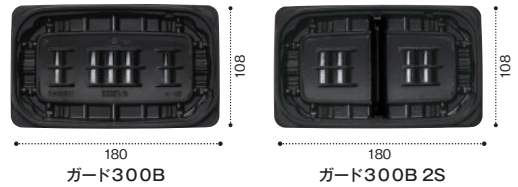

クリーンカップ ガード 300B 黒

サイズ: 180×108×17

フタ: クリーンカップ ガード 300-OC