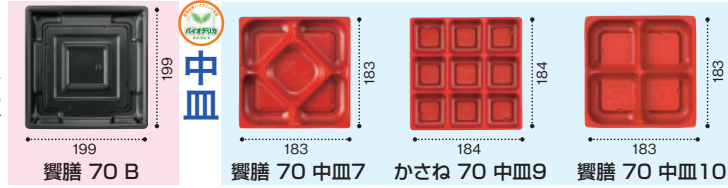

フタ: クリーンカップ シャイニー 195-OC

持ち帰りも
崩れにくい形状!

バイオカップ 優枠 18-13B 黒

サイズ: 180×128×17

フタ: バイオカップ 優枠 18-13 OCH

緑黄色野菜サラダに!

クリーンカップ ガード 300B 黒

サイズ: 180×108×17

フタ: クリーンカップ ガード 300-OC

海鮮サラダに!

コレクション20 B 4S コレクション20 B 5S

クリーンカップ コレクション 20B 5S 白

サイズ: 195×195×27 フタ: クリーンカップ コレクション 20-OCH

ミートオードブルに!

饗膳 八角 20B 白

サイズ: 200×200×31 中皿: 饗膳 八角20 中皿7 RBS

耐熱温度
130℃
レンジアップOK

本体

本体

和惣菜3点盛に!

バイオデリカ むすび 23-11B 3S 白

サイズ: 226×105×22

耐熱温度
130℃
レンジアップOK

むすび 20-14 B 2S