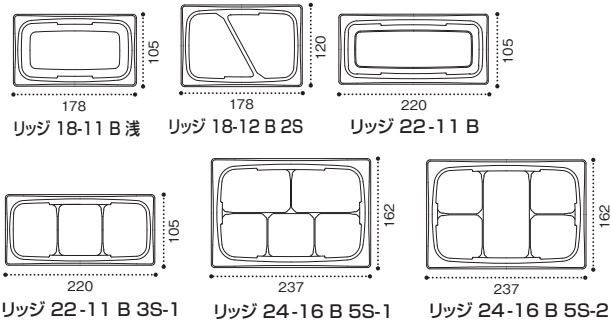

フタ: クリーンカップ シャイニー 195-OC

持ち帰りも
崩れにくい形状!

バイオカップ 優枠 18-13B 黒

サイズ: 180×128×17

フタ: バイオカップ 優枠 18-13 OCH

緑黄色野菜サラダに!

クリーンカップ ガード 300B 黒

サイズ: 180×108×17

フタ: クリーンカップ ガード 300-OC

海鮮サラダに!

コレクション20 B 4S コレクション20 B 5S

クリーンカップ コレクション 20B 5S 白

サイズ: 195×195×27 フタ: クリーンカップ コレクション 20-OCH

ミートオードブルに!

饗膳 八角 20B 白

サイズ: 200×200×31 中皿: 饗膳 八角20 中皿7 RBS

耐熱温度
130℃
レンジアップOK

本体

本体

和惣菜3点盛に!

バイオデリカ むすび 23-11B 3S 白

サイズ: 226×105×22

耐熱温度
130℃
レンジアップOK

むすび 20-14 B 2S

むすび 23-11 B 3S

バイオデリカ リッジ 22-11B 黒

サイズ: 220×105×24

耐熱温度
130℃
レンジアップOK

リッジ 22-11 B 3S-1

リッジ 24-16 B 5S-1

リッジ 24-16 B 5S-2

合鴨ロースに!