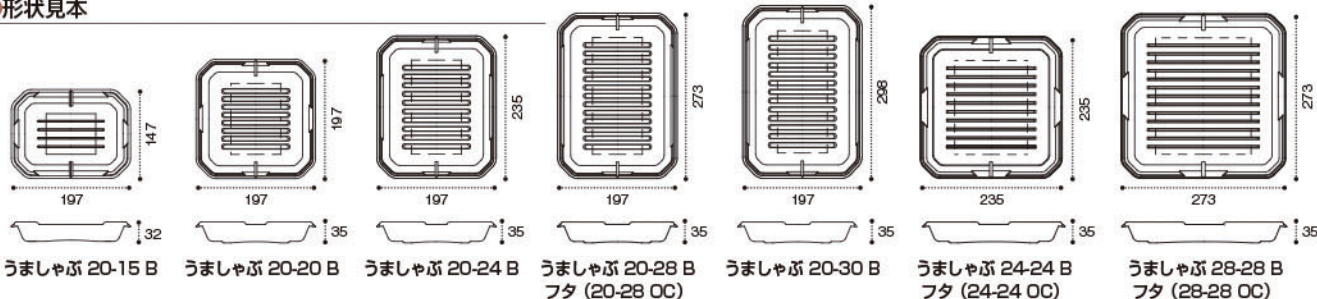

うましゃぶ 新柄

トレーが廃棄しやすい機能で、人にやさしく、地球にやさしい

新柄

新柄

うましゃぶ 20-20 B NEWレタス
サイズ●197×197×35

うましゃぶ 20-20 B ストーングレー
サイズ●197×197×35

●柄見本

生活者の声を聞いて開発! トレーを廃棄するとき 省スペースを実現

●形状見本

品名	サイズ	材質	袋入数	ケース入数	柄見本							備考	
					白	ひおりグリーン	ひおりブルー	ひおりオレンジ	NEWレタス	ストーングレー	ソフレッド		クリア防曇
うましゃぶ 20-15 B	197×147×32	PSP	50	1,200		FLJA242	FLJA243	FLJA244	FLJA260	FLJA261	FLJA262		
うましゃぶ 20-20 B	197×197×35	PSP	50	900	FLJA300	FLJA320	FLJA321	FLJA322	FLJA330	FLJA331	FLJA332		
うましゃぶ 20-24 B	197×235×35	PSP	50	900	FLJA400	FLJA411	FLJA412	FLJA413	FLJA420	FLJA421	FLJA422		
うましゃぶ 20-28 B	197×273×35	PSP	50	600	FLJA450	FLJA457	FLJA458	FLJA459	FLJA480	FLJA481	FLJA482		
うましゃぶ 20-28 OC	197×273×29	A-PET	50	600								FLJA490	外嵌合蓋
うましゃぶ 20-30 B	197×298×35	PSP	50	600	FLJA500	FLJA510	FLJA511	FLJA512	FLJA520	FLJA521	FLJA522		
うましゃぶ 24-24 B	235×235×35	PSP	50	400	FLJA550	FLJA561	FLJA562	FLJA563	FLJA580	FLJA581	FLJA582		
うましゃぶ 24-24 OC	235×235×29	A-PET	50	400								FLJA590	外嵌合蓋
うましゃぶ 28-28 B	273×273×35	PSP	50	300		FLJA615	FLJA616	FLJA617	FLJA630	FLJA631	FLJA632		
うましゃぶ 28-28 OC	273×273×29	A-PET	50	300								FLJA640	外嵌合蓋