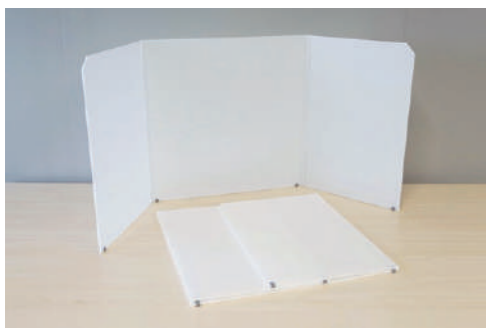

ラインナップ

両サイド

※両サイド59型

両サイド 透明タイプ

※両サイド59型透明タイプ

両サイド59型
W590×D400×H570

910g

両サイド59型透明タイプ
W590×D400×H570

1,350g

両サイド80型
W800×D400×H570

1,040g

両サイド80型透明タイプ
W800×D400×H570

1,640g

片サイド

※片サイド59型

フラットパネル

※フラットパネル40型(スタンド別売)

片サイド59型
W590×D400×H570

640g

フラットパネル40型
W400×H570

270g

片サイド74型
W740×D400×H570

740g

フラットパネル74型
W740×H570

490g

片サイド80型
W800×D400×H570

780g

パネルスタンド(別売)

組立はワンタッチ

すべり止めゴムを
同梱しています。

サイドパネル下部に付けると
角度調節に効果的です。

※誌面に掲載している、
製品以外の写真は一部イメージです。