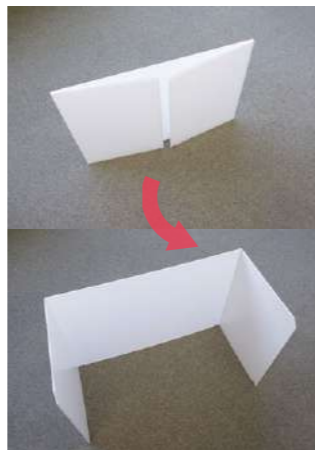

490g

片サイド80型
W800×D400×H570

780g

パネルスタンド(別売)

組立はワンタッチ

すべり止めゴムを
同梱しています。

サイドパネル下部に付けると
角度調節に効果的です。

※誌面に掲載している、
製品以外の写真は一部イメージです。