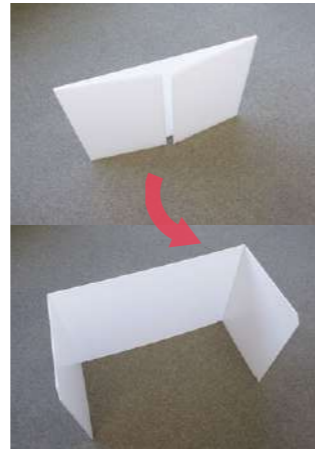

490g

片サイド80型
W800×D400×H570

780g

パネルスタンド(別売)

組立はワンタッチ

すべり止めゴムを
同梱しています。

サイドパネル下部に付けると
角度調節に効果的です。

※誌面に掲載している、
製品以外の写真は一部イメージです。