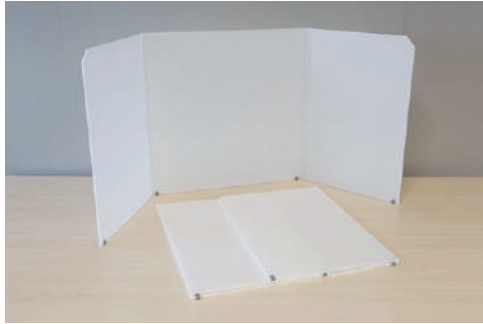

ラインナップ

両サイド

※両サイド59型

両サイド 透明タイプ

※両サイド59型透明タイプ

両サイド59型
W590×D400×H570

910g

両サイド59型透明タイプ
W590×D400×H570

1,350g

両サイド80型
W800×D400×H570

1,040g

両サイド80型透明タイプ
W800×D400×H570

1,640g

片サイド

※片サイド59型

フラットパネル

490g

片サイド80型
W800×D400×H570

780g

パネルスタンド(別売)

組立はワンタッチ

すべり止めゴムを
同梱しています。

サイドパネル下部に付けると
角度調節に効果的です。

※誌面に掲載している、
製品以外の写真は一部イメージです。

オフィス

会議室

デスクサイドに
収まる薄さで
収納も簡単。

面談室

対面での会話などが必要なシーンに効果的な
透明パネルタイプもご用意。

図書館

半透明だから
集中力が高まります。

施設