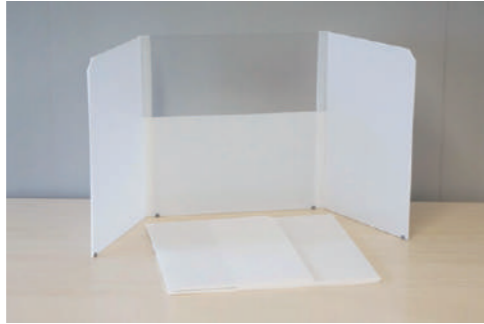

ラインナップ

両サイド

※両サイド59型

両サイド 透明タイプ

※両サイド59型透明タイプ

両サイド59型
W590×D400×H570

910g

両サイド59型透明タイプ
W590×D400×H570

1,350g

両サイド80型
W800×D400×H570

1,040g

両サイド80型透明タイプ
W800×D400×H570

1,640g

片サイド

※片サイド59型

フラットパネル

490g

片サイド80型
W800×D400×H570

780g

パネルスタンド(別売)

組立はワンタッチ

すべり止めゴムを
同梱しています。

サイドパネル下部に付けると
角度調節に効果的です。

※誌面に掲載している、
製品以外の写真は一部イメージです。

オフィス

会議室

デスクサイドに
収まる薄さで
収納も簡単。

面談室

対面での会話などが必要なシーンに効果的な
透明パネルタイプもご用意。

図書館

半透明だから
集中力が高まります。

施設