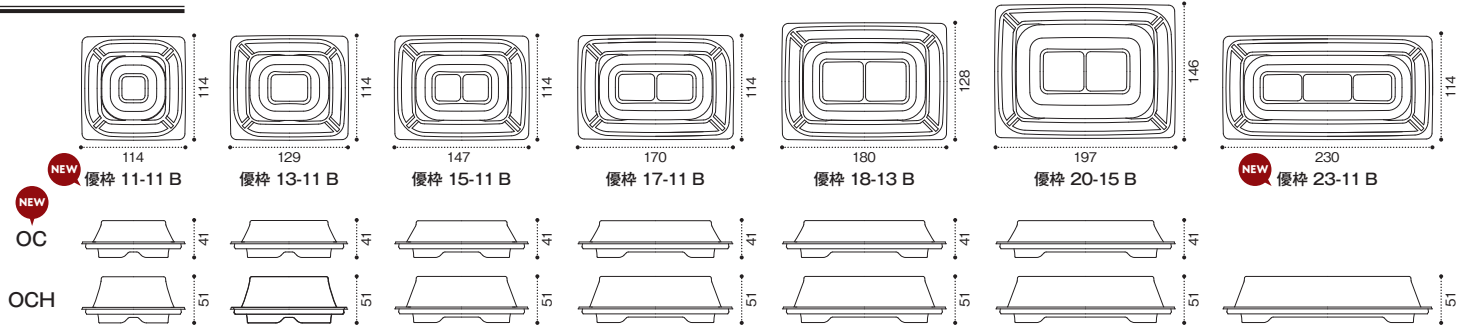

形状見本

品名	サイズ	材質	袋 入数	ケース 入数	Pure White.					備考	
					黒	白	カリス金	ルミナスレッド	新エマグリーン		クリアー防曇
NEW バイオカップ 優枠 11-11 B	114×114×17	バイオPET	50	1,500	PABH002	PABH003	PABH004	PABH005	PABH006		
NEW バイオカップ 優枠 11-11 OC	114×114×31	バイオPET	50	1,500						PABH009	内嵌合蓋
NEW バイオカップ 優枠 11-11 OCH	114×114×41	バイオPET	50	1,500						PABH010	内嵌合蓋
NEW バイオカップ 優枠 13-11 B	129×114×17	バイオPET	50	1,200	PABH012	PABH013	PABH014	PABH015	PABH016		
NEW バイオカップ 優枠 13-11 OC	129×114×31	バイオPET	50	1,200						PABH039	内嵌合蓋
NEW バイオカップ 優枠 13-11 OCH	129×114×41	バイオPET	50	1,200						PABH040	内嵌合蓋
NEW バイオカップ 優枠 15-11 B	147×114×17	バイオPET	50	1,200	PABH052	PABH053	PABH054	PABH055	PABH056		
NEW バイオカップ 優枠 15-11 OC	147×114×31	バイオPET	50	1,200						PABH089	内嵌合蓋
NEW バイオカップ 優枠 15-11 OCH	147×114×41	バイオPET	50	1,200						PABH090	内嵌合蓋
NEW バイオカップ 優枠 17-11 B	170×114×17	バイオPET	50	1,000	PABH152	PABH153	PABH154	PABH155	PABH156		
NEW バイオカップ 優枠 17-11 OC	170×114×31	バイオPET	50	1,000						PABH189	内嵌合蓋
NEW バイオカップ 優枠 17-11 OCH	170×114×41	バイオPET	50	1,000						PABH190	内嵌合蓋
NEW バイオカップ 優枠 18-13 B	180×128×17	バイオPET	50	800	PABH262	PABH263	PABH264	PABH265	PABH266		
NEW バイオカップ 優枠 18-13 OC	180×128×31	バイオPET	50	800						PABH309	内嵌合蓋
NEW バイオカップ 優枠 18-13 OCH	180×128×41	バイオPET	50	800						PABH310	内嵌合蓋
NEW バイオカップ 優枠 20-15 B	197×146×17	バイオPET	50	600	PABH382	PABH383	PABH384	PABH385	PABH386		
NEW バイオカップ 優枠 20-15 OC	197×146×31	バイオPET	50	600						PABH429	内嵌合蓋
NEW バイオカップ 優枠 20-15 OCH	197×146×41	バイオPET	50	600						PABH430	内嵌合蓋
NEW バイオカップ 優枠 23-11 B	230×114×17	バイオPET	50	600	PABH502	PABH503	PABH504	PABH505	PABH506		
NEW バイオカップ 優枠 23-11 OCH	230×114×41	バイオPET	50	600						PABH520	内嵌合蓋