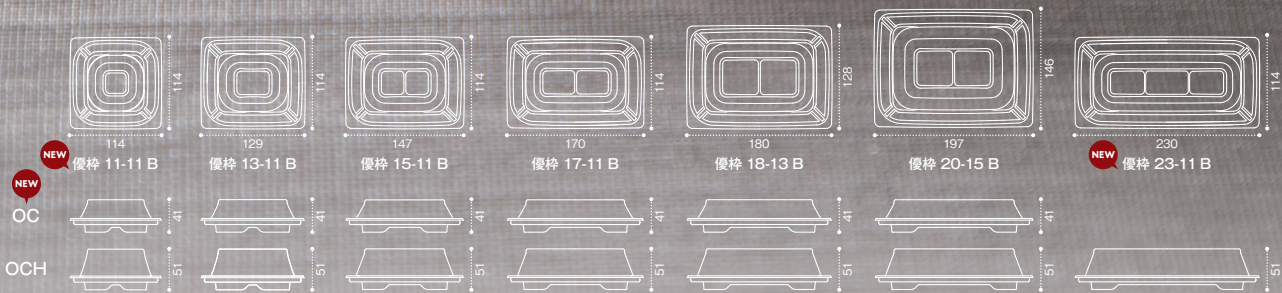

NEW

新製品速報

バイオカップ

優 ゆうわく 粹

新型

アウトパックにやさしい高機能冷惣菜容器

Point 1 新型登場で メニューの幅が広がる

ユーザー様の声にお応えし、低蓋と、11サイズ、23サイズが登場しました。

バイオカップ
優粹 18-13 B カリス金

サイズ: 180×128×17
フタ: バイオカップ 優粹 18-13 OC
(ローストビーフサラダ 約110g) **NEW**

バイオカップ
優粹 11-11 B 白 **NEW**

サイズ: 114×114×17
フタ: バイオカップ 優粹 11 OCH
(海老とアボカドポテのディッシュサラダ 約150g)

バイオカップ **NEW**
優粹 23-11 B ルミナスレッド

サイズ: 230×114×17
フタ: バイオカップ 優粹 23-11 OCH
(きのこチーズスパゲティサラダ 約270g)

おはぎの
SKU展開も
おすすめ

1コ

NEW 優粹 11-11 B

2コ

優粹 17-11 B

3コ

NEW 優粹 23-11 B

輸送時に
ズレにくい!

内壁が支えとなりバランスを
保つため崩れにくい

条件: 振動試験機により
[500km走行した場合]の
負荷を想定した振動をかけた
社内検証

噛み込みにくい

内壁で食材を支え、
噛み込みにくい

輸送を想定した中身ズレの検証結果

従来品

NEW 優枠