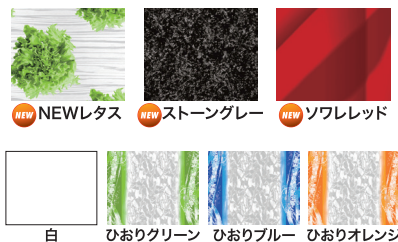

# うましゃぶ 新柄

トレーが廃棄しやすい機能で、人にやさしく、地球にやさしい

新柄

新柄

うましゃぶ 20-20 B NEWレタス  
サイズ●197×197×35

うましゃぶ 20-20 B ストーングレー  
サイズ●197×197×35

●柄見本

生活者の声を聞いて開発! トレーを廃棄するとき 省スペースを実現

●形状見本

品名	サイズ	材質	袋入数	ケース入数	柄見本							備考	
					白	ひおりグリーン	ひおりブルー	ひおりオレンジ	NEWレタス	ストーングレー	ソフレッド		クリア-防曇
うましゃぶ 20-15 B	197×147×32	PSP	50	1,200		FLJA242	FLJA243	FLJA244	FLJA260	FLJA261	FLJA262		
うましゃぶ 20-20 B	197×197×35	PSP	50	900	FLJA300	FLJA320	FLJA321	FLJA322	FLJA330	FLJA331	FLJA332		
うましゃぶ 20-24 B	197×235×35	PSP	50	900	FLJA400	FLJA411	FLJA412	FLJA413	FLJA420	FLJA421	FLJA422		
うましゃぶ 20-28 B	197×273×35	PSP	50	600	FLJA450	FLJA457	FLJA458	FLJA459	FLJA480	FLJA481	FLJA482		
うましゃぶ 20-28 OC	197×273×29	A-PET	50	600								FLJA490	外嵌合蓋
うましゃぶ 20-30 B	197×298×35	PSP	50	600	FLJA500	FLJA510	FLJA511	FLJA512	FLJA520	FLJA521	FLJA522		
うましゃぶ 24-24 B	235×235×35	PSP	50	400	FLJA550	FLJA561	FLJA562	FLJA563	FLJA580	FLJA581	FLJA582		
うましゃぶ 24-24 OC	235×235×29	A-PET	50	400								FLJA590	外嵌合蓋
うましゃぶ 28-28 B	273×273×35	PSP	50	300		FLJA615	FLJA616	FLJA617	FLJA630	FLJA631	FLJA632		
うましゃぶ 28-28 OC	273×273×29	A-PET	50	300								FLJA640	外嵌合蓋