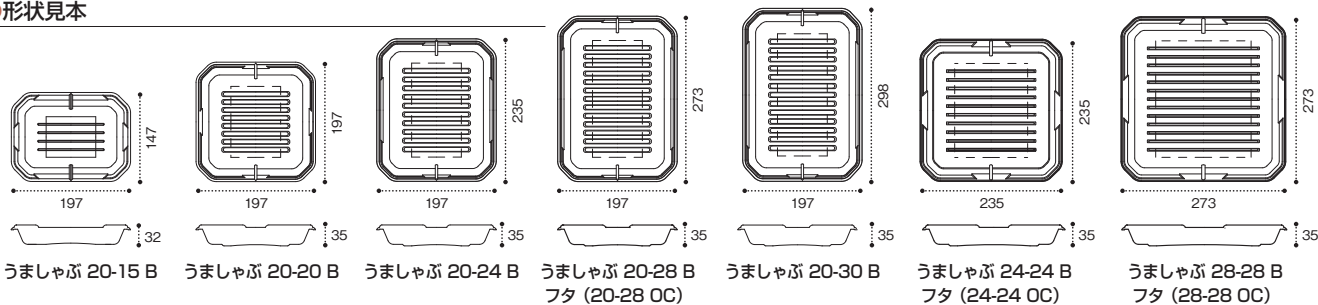

# うましゃぶ 新柄

トレーが廃棄しやすい機能で、人にやさしく、地球にやさしい

新柄

新柄

うましゃぶ 20-20 B NEWレタス  
サイズ●197×197×35

うましゃぶ 20-20 B ストーングレー  
サイズ●197×197×35

●柄見本

生活者の声を聞いて開発! トレーを廃棄するとき 省スペースを実現

●形状見本

品名	サイズ	材質	袋入数	ケース入数	柄見本							備考	
					白	ひおりグリーン	ひおりブルー	ひおりオレンジ	NEWレタス	ストーングレー	ソフレッド		クリア-防曇
うましゃぶ 20-15 B	197×147×32	PSP	50	1,200		FLJA242	FLJA243	FLJA244	FLJA260	FLJA261	FLJA262		
うましゃぶ 20-20 B	197×197×35	PSP	50	900	FLJA300	FLJA320	FLJA321	FLJA322	FLJA330	FLJA331	FLJA332		
うましゃぶ 20-24 B	197×235×35	PSP	50	900	FLJA400	FLJA411	FLJA412	FLJA413	FLJA420	FLJA421	FLJA422		
うましゃぶ 20-28 B	197×273×35	PSP	50	600	FLJA450	FLJA457	FLJA458	FLJA459	FLJA480	FLJA481	FLJA482		
うましゃぶ 20-28 OC	197×273×29	A-PET	50	600								FLJA490	外嵌合蓋
うましゃぶ 20-30 B	197×298×35	PSP	50	600	FLJA500	FLJA510	FLJA511	FLJA512	FLJA520	FLJA521	FLJA522		
うましゃぶ 24-24 B	235×235×35	PSP	50	400	FLJA550	FLJA561	FLJA562	FLJA563	FLJA580	FLJA581	FLJA582		
うましゃぶ 24-24 OC	235×235×29	A-PET	50	400								FLJA590	外嵌合蓋
うましゃぶ 28-28 B	273×273×35	PSP	50	300		FLJA615	FLJA616	FLJA617	FLJA630	FLJA631	FLJA632		
うましゃぶ 28-28 OC	273×273×29	A-PET	50	300								FLJA640	外嵌合蓋