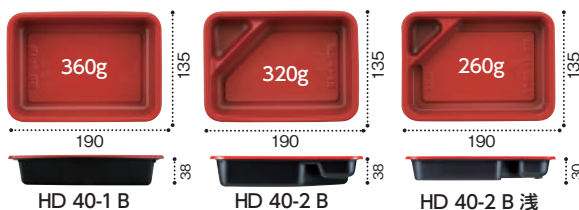

※表示のグラム数はご飯容量の目安です。

折り蓋 中 B
サイズ : 190×130×6/30

オカズ折
500セット
サイズ : 165×115×8/30

サンキュー(¥390)のせ弁に!

お買い得
満腹ちらし寿しに!

ランチウェアF
7 B 白 ※黒もあります

サイズ : 210×135×34
フ タ : ランチウェア F 7 0C

※表示のグラム数はご飯容量の目安です。

180g 165 ランチウェアF 5 B	120	260g 180 ランチウェアF 6 B	125	360g 210 ランチウェアF 7 B	135
-------------------------------	-----	-------------------------------	-----	-------------------------------	-----

※各サイズ、本体とフタは別売りです

ハイフッカー HK 6B RBS

サイズ：181X125X 30 フタ：HK 6 OCZ

※表示のグラム数はご飯容量の目安です

レンジアップOK

HK 6 OCZ / HK 7 OCZ

※各サイズ、本体とフタは別売りです

ワンコインのせ弁に!

ハイフッカー HD 40-1 B RBS

※アイボリーもあります

サイズ：190×135×38

フタ：ハイフッカー HD 40 蓋

レンジアップOK

HD 40 蓋

HD 40 OC 高蓋

※各サイズ、本体とフタは別売りです

ワンコイン照焼鶏のせ弁に!