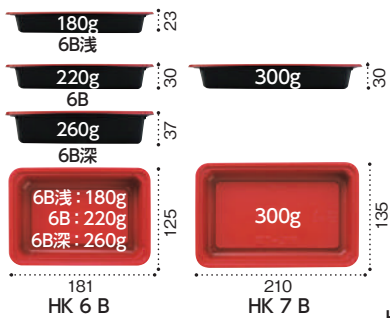

※フタは別売りです

A 510 共蓋 400セット

230×170×18/35 袋入数: 50 / ケース入数: 400

輪ゴムで止めるだけ

使いやすい
折り蓋タイプ!

サンキュー(¥390)
おむすびセットに!

折り蓋に「ご飯」その他の容器に
「おかず」を入れてセットでもOK!

白 150g オカズ折 500 セット 165×115×8/30	白 180g ライス折 500 セット 165×115×8/30	白 180g 折り蓋 小 162×113×5/30
白 260g 折り蓋 中 500入 190×125×6/30	白 260g 折り蓋 中 B 190×130×6/30	白 180g 嵌合パック 小 163×110×10/27
白 260g 嵌合パック 中(L) 190×127×10/30	白 300g 嵌合パック 大(L) 222×137×10/32	白 400g 嵌合パック 特大(L) 192×190×10/30

※表示のグラム数はご飯容量の目安です。

折り蓋 中 B
サイズ : 190×130×6/30

オカズ折
500セット
サイズ : 165×115×8/30

サンキュー(¥390)のせ弁に!

お買い得
満腹ちらし寿しに!

ランチウェアF
7 B 白 ※黒もあります

サイズ : 210×135×34
フ タ : ランチウェア F 7 0C

※表示のグラム数はご飯容量の目安です。

180g 165 ランチウェアF 5 B	120	260g 180 ランチウェアF 6 B	125	360g 210 ランチウェアF 7 B	135
-------------------------------	-----	-------------------------------	-----	-------------------------------	-----

※各サイズ、本体とフタは別売りです

ハイフッカー HK 6B RBS

サイズ：181X125X 30 フタ：HK 6 OCZ

※表示のグラム数はご飯容量の目安です

レンジアップOK

HK 6 OCZ / HK 7 OCZ

※各サイズ、本体とフタは別売りです

ワンコインのせ弁に!

ハイフッカー HD 40-1 B RBS