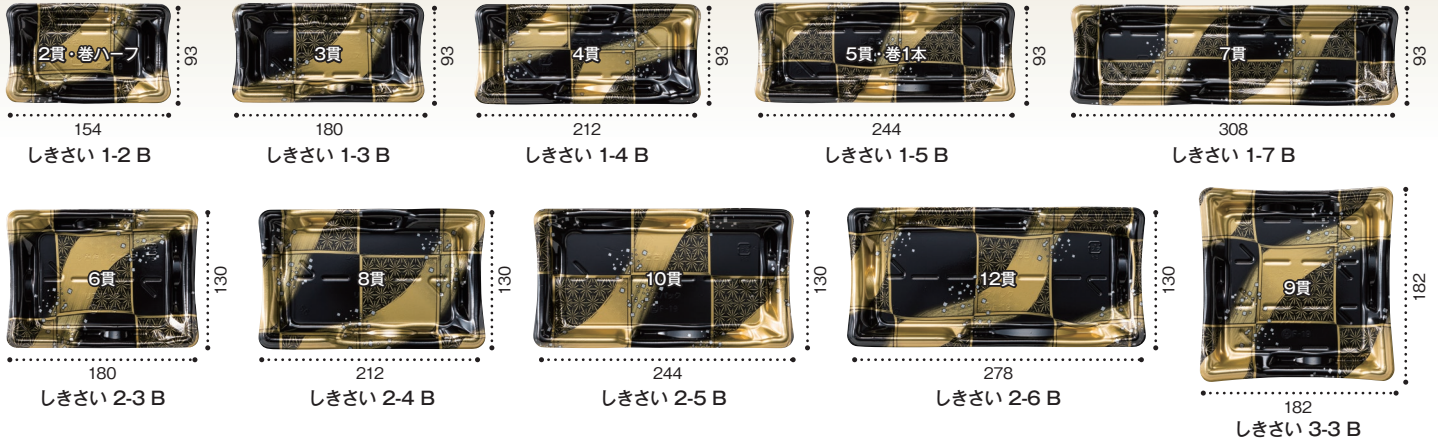

しきさい 2-4 B くらま緑
サイズ: 212×130×25 フタ: しきさい 2-4 OC

黒

汎用性の高い黒無地柄です。

しきさい 2-5 B 黒
サイズ: 244×130×25 フタ: しきさい 2-5 OC

POINT
1

生活者にとって嬉しい機能

取りやすい・開けやすい

器を想起させる
スタイリング
和洋問わず使える
お皿イメージ

POINT
2

作業性も考えました

45°の角度ラインと、一貫ずつの目安を装備

高さの出せる下駄付+
アウトパックベンター
でも使える下駄高さ

ベンターでの機械(ラベラー)
で使える最大高さ約4mmに下
駄を設定。

●形状見本

●柄見本

箔格子金

小ぶりな寿司でも引き立つ
控えめな黒金です。

箔おうぎ赤

のり巻きが沈まず、
にぎりが映える配色バランスです。

箔おうぎ青

自身系や光り物に合う
清涼感ある青金柄です。

くらま緑

軽やかさと格調を兼ね備えた
緑柄です。

黒