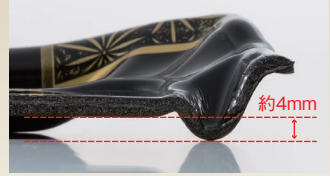

しきさい 2-4 B くらま緑
サイズ: 212×130×25 フタ: しきさい 2-4 OC

黒

汎用性の高い黒無地柄です。

しきさい 2-5 B 黒
サイズ: 244×130×25 フタ: しきさい 2-5 OC

POINT
1

生活者にとって嬉しい機能

取りやすい・開けやすい

器を想起させる
スタイリング
和洋問わず使える
お皿イメージ

POINT
2

作業性も考えました

45°の角度ラインと、一貫ずつの目安を装備

高さの出せる下駄付+
アウトパックベンター
でも使える下駄高さ

ベンターでの機械(ラベラー)
で使える最大高さ約4mmに下
駄を設定。

●形状見本

●柄見本

箔格子金