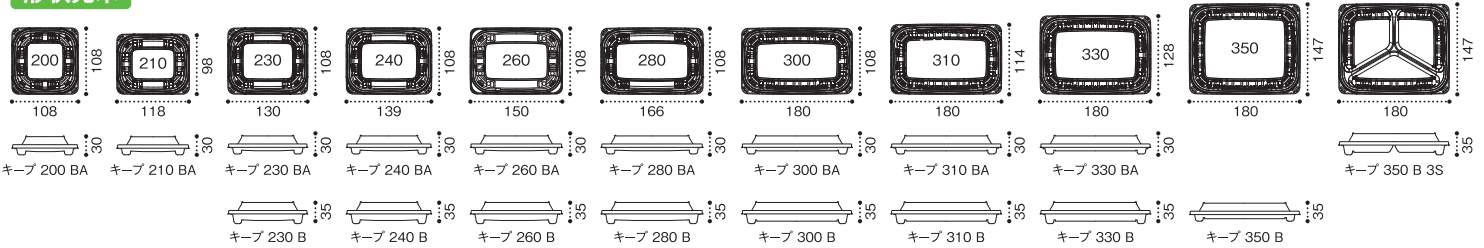

柄見本

K-黒

K-おんわピンク
甘さを控え、旨味を訴求

K-おんわイエロー
暖かさ旨味を訴求

K-北山杉

形状見本

品名	サイズ	材質	袋入数	ケース入数	色				備考	
					K-黒	K-おんわピンク	K-おんわイエロー	K-北山杉		クリアー防曇
バイオデリカ キープ 200 BA	108×108×16	バイオPPF	50	2,000	RHIK001	RHIK002	RHIK003	RHIK004		
バイオデリカ キープ 200 OC	108×108×20	OPS	50	2,000					RHIK039	内外嵌合蓋
バイオデリカ キープ 210 BA	118×98×16	バイオPPF	50	2,000	RHIK051	RHIK052	RHIK053	RHIK054		
バイオデリカ キープ 210 OC	118×98×20	OPS	50	2,000					RHIK089	内外嵌合蓋
バイオデリカ キープ 230 BA	130×108×16	バイオPPF	50	2,000	RHIK151	RHIK152	RHIK153	RHIK154		
バイオデリカ キープ 230 B	130×108×21	バイオPPF	50	2,000	RHIK163	RHIK164	RHIK165	RHIK166		
バイオデリカ キープ 230 OC	130×108×20	OPS	50	2,000					RHIK209	内外嵌合蓋
バイオデリカ キープ 240 BA	139×108×16	バイオPPF	50	2,000	RHIK221	RHIK222	RHIK223	RHIK224		
バイオデリカ キープ 240 B	139×108×21	バイオPPF	50	2,000	RHIK233	RHIK234	RHIK235	RHIK236		
バイオデリカ キープ 240 OC	139×108×20	OPS	50	2,000					RHIK279	内外嵌合蓋
バイオデリカ キープ 260 BA	150×108×16	バイオPPF	50	2,000	RHIK291	RHIK292	RHIK293	RHIK294		
バイオデリカ キープ 260 B	150×108×21	バイオPPF	50	2,000	RHIK303	RHIK304	RHIK305	RHIK306		
バイオデリカ キープ 260 OC	150×108×20	OPS	50	2,000					RHIK349	内外嵌合蓋
バイオデリカ キープ 280 BA	166×108×16	バイオPPF	50	1,600	RHIK361	RHIK362	RHIK363	RHIK364		
バイオデリカ キープ 280 B	166×108×21	バイオPPF	50	1,600	RHIK373	RHIK374	RHIK375	RHIK376		
バイオデリカ キープ 280 OC	166×108×20	OPS	50	1,600					RHIK419	内外嵌合蓋
バイオデリカ キープ 300 BA	180×108×16	バイオPPF	50	1,600	RHIK431	RHIK432	RHIK433	RHIK434		
バイオデリカ キープ 300 B	180×108×21	バイオPPF	50	1,600	RHIK443	RHIK444	RHIK445	RHIK446		
バイオデリカ キープ 300 OC	180×108×20	OPS	50	1,600					RHIK499	内外嵌合蓋
バイオデリカ キープ 310 BA	180×114×15	バイオPPF	50	1,200	RHIK511	RHIK512	RHIK513	RHIK514		
バイオデリカ キープ 310 B	180×114×21	バイオPPF	50	1,200	RHIK523	RHIK524	RHIK525	RHIK526		
バイオデリカ キープ 310 OC	180×114×20	OPS	50	1,200					RHIK569	内外嵌合蓋
バイオデリカ キープ 330 BA	180×128×14	バイオPPF	50	1,200	RHIK581	RHIK582	RHIK583	RHIK584		
バイオデリカ キープ 330 B	180×128×21	バイオPPF	50	1,200	RHIK593	RHIK594	RHIK595	RHIK596		
バイオデリカ キープ 330 OC	180×128×20	OPS	50	1,200					RHIK639	内外嵌合蓋
バイオデリカ キープ 350 B	180×147×21	バイオPPF	50	900	RHIK663	RHIK664	RHIK665	RHIK666		
バイオデリカ キープ 350 B 3S	180×147×21	バイオPPF	50	900	RHIK687	RHIK688	RHIK689	RHIK690		
バイオデリカ キープ 350 OC	180×147×20	OPS	50	900					RHIK719	内外嵌合蓋