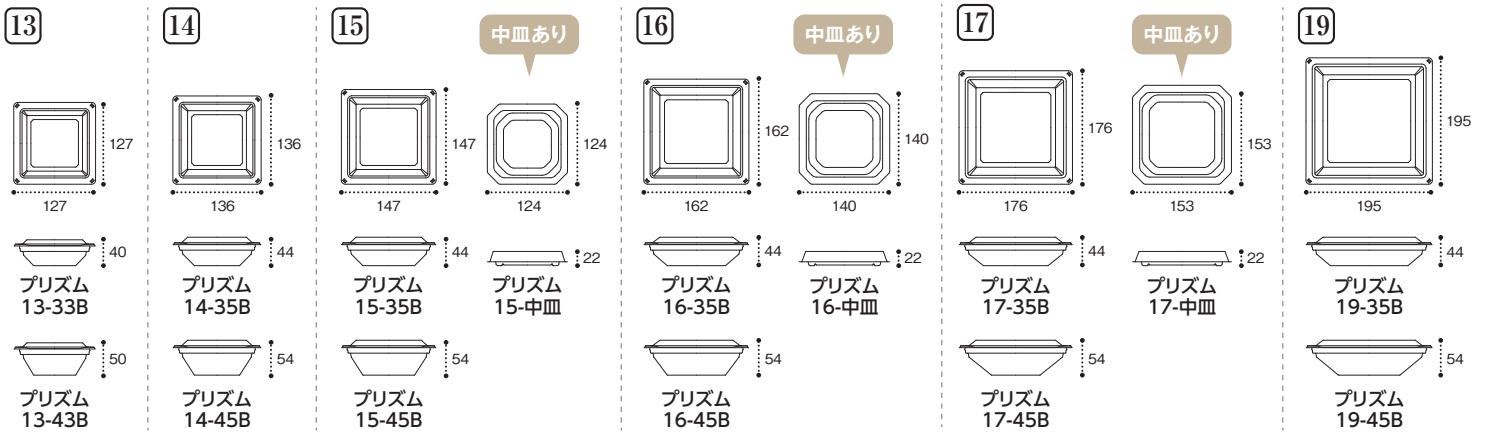

サイズ:162×162×45
中 皿:クリーンカップ プリズム 16-中皿 白
フ タ:クリーンカップ プリズム 16-OC
(鶏と野菜のサラダ 約180g)

クリーンカップ プリズム 16-45B

サイズ:162×162×45
フ タ:クリーンカップ プリズム 16-OC
(トマトとレタスのサラダ 約185g)

1 シャープ・スタイリッシュなプリズム形状

(透明な多面体)

盛り上がりフタ

トッピングやゴロゴロ具材も
潰れずきれい!

絞り本体

葉物の沈みこみ軽減

クリーンカップ プリズム 16-45B

サイズ:162×162×45
フタ:クリーンカップ プリズム 16-OC

2 食材をくっきり魅せるモノトーン中皿

色付き&立体的な中皿で

トッピングを引き立てながら、ベース野菜も視認できます。

プリズム 15-45B プリズム 15-中皿 白

キューブ 15-45B キューブ 15-中皿

モノトーン中皿

[クリアー]

[白]

[黒]

トッピングの色を鮮やかに魅せ、明るく爽やかな印象を与えます。

トッピングの色をくっきりと魅せ、シャープに引き締まった印象を与えます。

3 小刻みなサイズバリエーション

量目調整に対応!

品名	サイズ	材質	袋入数	ケース入数	色			備考
					黒	白	クリアー防曇	
クリーンカップ プリズム 13-33B	127×127×33	A-PET	50	600			PAQV116	
クリーンカップ プリズム 13-43B	127×127×43	A-PET	50	600			PAQV136	
クリーンカップ プリズム 13-OC	127×127×14	A-PET	50	600			PAQV176	内嵌合蓋
クリーンカップ プリズム 14-35B	136×136×35	A-PET	50	600			PAQV196	
クリーンカップ プリズム 14-45B	136×136×45	A-PET	50	600			PAQV216	
クリーンカップ プリズム 14-OC	136×136×16	A-PET	50	600			PAQV256	内嵌合蓋
クリーンカップ プリズム 15-35B	147×147×35	A-PET	50	600			PAQV276	
クリーンカップ プリズム 15-45B	147×147×45	A-PET	50	600			PAQV296	
クリーンカップ プリズム 15-中皿	124×124×22	A-PET	50	600	PAQV322	PAQV323	PAQV321	
クリーンカップ プリズム 15-OC	147×147×16	A-PET	50	600			PAQV336	内嵌合蓋
クリーンカップ プリズム 16-35B	162×162×35	A-PET	50	400			PAQV356	
クリーンカップ プリズム 16-45B	162×162×45	A-PET	50	400			PAQV376	
クリーンカップ プリズム 16-中皿	140×140×22	A-PET	50	400	PAQV402	PAQV403	PAQV401	
クリーンカップ プリズム 16-OC	162×162×16	A-PET	50	400			PAQV416	内嵌合蓋
クリーンカップ プリズム 17-35B	176×176×35	A-PET	50	400			PAQV436	
クリーンカップ プリズム 17-45B	176×176×45	A-PET	50	400			PAQV456	
クリーンカップ プリズム 17-中皿	153×153×22	A-PET	50	400	PAQV482	PAQV483	PAQV481	
クリーンカップ プリズム 17-OC	176×176×16	A-PET	50	400			PAQV496	内嵌合蓋
クリーンカップ プリズム 19-35B	195×195×35	A-PET	50	400			PAQV586	
クリーンカップ プリズム 19-45B	195×195×45	A-PET	50	400			PAQV606	
クリーンカップ プリズム 19-OC	195×195×16	A-PET	50	400			PAQV646	内嵌合蓋