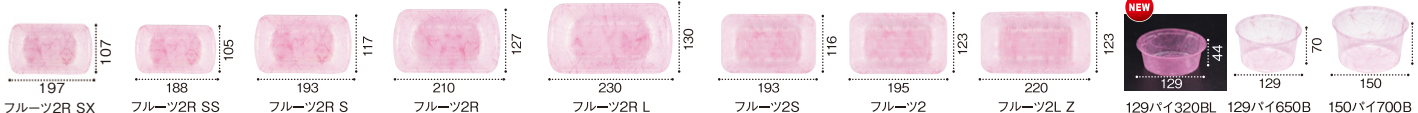

Uピンク

クリアーもあります

— フルーツのボリューム感がアップする浅型のSXタイプ。 —

R形状で角のデッドスペース削減

フルーツ 2R L Uピンク

本体高さ 50mm

フルーツ 2R SX U緑

本体高さ 30mm

フルーツ 2R SX Uピンク

本体高さ 30mm

ボリューム感!

形状見本

フルーツケース2R **NEW**

フルーツケース

フルーツカップ