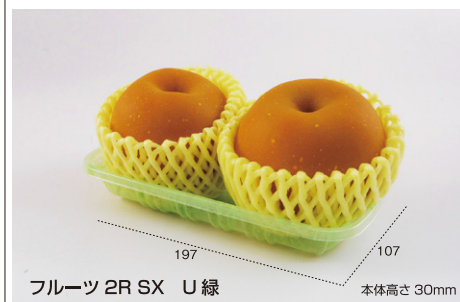

Uピンク

クリアーもあります

— フルーツのボリューム感がアップする浅型のSXタイプ。 —

R形状で角のデッドスペース削減

フルーツ 2R L Uピンク

本体高さ 50mm

フルーツ 2R SX U緑

本体高さ 30mm

フルーツ 2R SX Uピンク

本体高さ 30mm

ボリューム感!

形状見本

フルーツケース2R **NEW**

フルーツケース

フルーツカップ