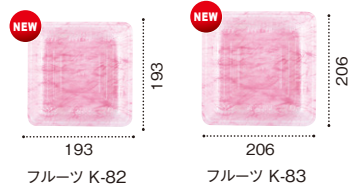

中身と反対色で

クリアーもあります

U紫

Uピンク

形状見本

フルーツケース

フルーツカップ

フルーツケース2R

R形状で
角のデッドスペース
削減

フルーツのボリューム感がアップする浅型のSXタイプ。

品名	サイズ	材質	袋入数	ケース入数	U緑	U紫	Uピンク
					PAPM328	PAPM333	PAPM329
クリーンカップ 129パイ 320B	129パイ×44	A-PET	100	1500	PAPM614	PAPM616	PAPM615
クリーンカップ 129パイ 650B	129パイ×70	A-PET	50	750	PAPM620	PAPM621	PAPM622
クリーンカップ 150パイ 700B	150パイ×80	A-PET	50	450	FATW835	FATW836	FATW837
フルーツ 2S	193×116×50	A-PET	100	1,000	FATW842	FATW843	FATW844
フルーツ 2	195×123×50	A-PET	100	1,000	FATW855	FATW856	FATW857
フルーツ 2L Z	220×123×62	A-PET	100	800	FATW965	FATW966	FATW967
フルーツ 2R SX	197×107×30	A-PET	100	1,000	FATW906	FATW907	FATW908
フルーツ 2R SS	188×105×45	A-PET	100	2,000	FATW916	FATW917	FATW918
フルーツ 2R S	193×117×50	A-PET	100	1,000	FATW936	FATW937	FATW938
フルーツ 2R	210×127×50	A-PET	100	1,000	FATW956	FATW957	FATW958
フルーツ 2R L	230×130×50	A-PET	100	800	FATW627	FATW628	FATW629
NEW フルーツ K-82	193X193X50	A-PET	100	800	FATW685	FATW686	FATW687
NEW フルーツ K-83	206X206X50	A-PET	100	800			