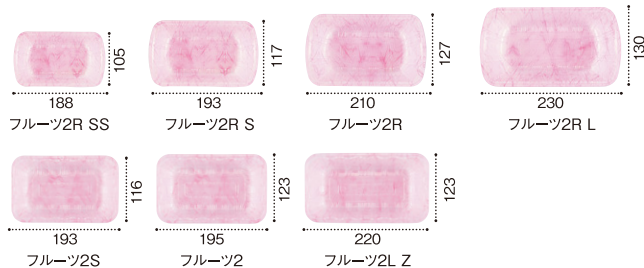

中身と反対色で

クリアーもあります

U紫

Uピンク

形状見本

フルーツケース

フルーツカップ

フルーツケース2R

R形状で
角のデッドスペース
削減

フルーツのボリューム感がアップする浅型のSXタイプ。

品名	サイズ	材質	袋入数	ケース入数	U緑	U紫	Uピンク
					PAPM328	PAPM333	PAPM329
クリーンカップ 129パイ 320B	129パイ×44	A-PET	100	1500	PAPM614	PAPM616	PAPM615
クリーンカップ 129パイ 650B	129パイ×70	A-PET	50	750	PAPM620	PAPM621	PAPM622
クリーンカップ 150パイ 700B	150パイ×80	A-PET	50	450	FATW835	FATW836	FATW837
フルーツ 2S	193×116×50	A-PET	100	1,000	FATW842	FATW843	FATW844
フルーツ 2	195×123×50	A-PET	100	1,000	FATW855	FATW856	FATW857
フルーツ 2L Z	220×123×62	A-PET	100	800	FATW965	FATW966	FATW967
フルーツ 2R SX	197×107×30	A-PET	100	1,000	FATW906	FATW907	FATW908
フルーツ 2R SS	188×105×45	A-PET	100	2,000	FATW916	FATW917	FATW918
フルーツ 2R S	193×117×50	A-PET	100	1,000	FATW936	FATW937	FATW938
フルーツ 2R	210×127×50	A-PET	100	1,000	FATW956	FATW957	FATW958
フルーツ 2R L	230×130×50	A-PET	100	800	FATW627	FATW628	FATW629
NEW フルーツ K-82	193X193X50	A-PET	100	800	FATW685	FATW686	FATW687
NEW フルーツ K-83	206X206X50	A-PET	100	800			