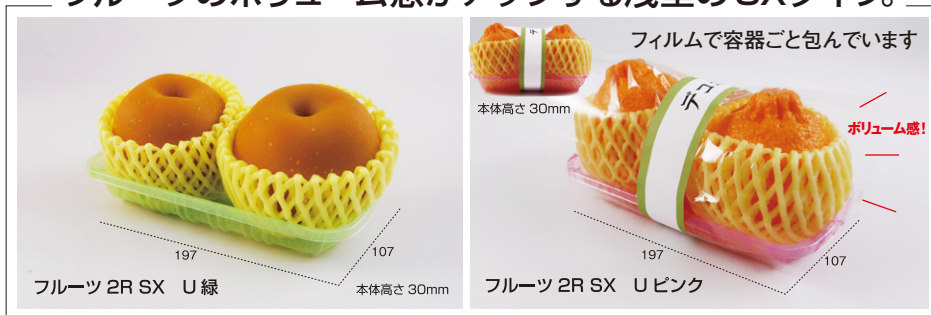

NEW
新製品速報

フルーツケース 透明×雲龍で 高級感を演出 フルーツカップ

フルーツ K-83 Uピンク

クリーンカップ
129パイ650B 新U緑

柄見本

容器+和紙の
高級感のある
演出を容器1つで
再現できます。

中身と
同系色で

U緑

中身と反対色で

クリアーもあります

U紫

Uピンク

形状見本

フルーツケース

フルーツカップ

フルーツケース2R

R形状で
角のデッドスペース
削減

フルーツのボリューム感がアップする浅型のSXタイプ。

品名	サイズ	材質	袋入数	ケース入数	U緑	U紫	Uピンク
					PAPM328	PAPM333	PAPM329
クリーンカップ 129パイ 320B	129パイ×44	A-PET	100	1500	PAPM614	PAPM616	PAPM615
クリーンカップ 129パイ 650B	129パイ×70	A-PET	50	750	PAPM620	PAPM621	PAPM622
クリーンカップ 150パイ 700B	150パイ×80	A-PET	50	450	FATW835	FATW836	FATW837
フルーツ 2S	193×116×50	A-PET	100	1,000	FATW842	FATW843	FATW844
フルーツ 2	195×123×50	A-PET	100	1,000	FATW855	FATW856	FATW857
フルーツ 2L Z	220×123×62	A-PET	100	800	FATW965	FATW966	FATW967
フルーツ 2R SX	197×107×30	A-PET	100	1,000	FATW906	FATW907	FATW908
フルーツ 2R SS	188×105×45	A-PET	100	2,000	FATW916	FATW917	FATW918
フルーツ 2R S	193×117×50	A-PET	100	1,000	FATW936	FATW937	FATW938
フルーツ 2R	210×127×50	A-PET	100	1,000	FATW956	FATW957	FATW958
フルーツ 2R L	230×130×50	A-PET	100	800	FATW627	FATW628	FATW629
NEW フルーツ K-82	193X193X50	A-PET	100	800	FATW685	FATW686	FATW687
NEW フルーツ K-83	206X206X50	A-PET	100	800			