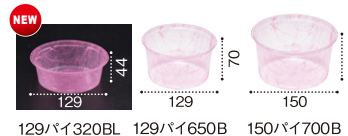

中身と反対色で

クリアーもあります

U紫

Uピンク

形状見本

フルーツケース

フルーツカップ

フルーツケース2R

R形状で
角のデッドスペース
削減

フルーツのボリューム感がアップする浅型のSXタイプ。

品名	サイズ	材質	袋入数	ケース入数	U緑	U紫	Uピンク
					PAPM328	PAPM333	PAPM329
クリーンカップ 129パイ 320B	129パイ×44	A-PET	100	1500	PAPM614	PAPM616	PAPM615
クリーンカップ 129パイ 650B	129パイ×70	A-PET	50	750	PAPM620	PAPM621	PAPM622
クリーンカップ 150パイ 700B	150パイ×80	A-PET	50	450	FATW835	FATW836	FATW837
フルーツ 2S	193×116×50	A-PET	100	1,000	FATW842	FATW843	FATW844
フルーツ 2	195×123×50	A-PET	100	1,000	FATW855	FATW856	FATW857
フルーツ 2L Z	220×123×62	A-PET	100	800	FATW965	FATW966	FATW967
フルーツ 2R SX	197×107×30	A-PET	100	1,000	FATW906	FATW907	FATW908
フルーツ 2R SS	188×105×45	A-PET	100	2,000	FATW916	FATW917	FATW918
フルーツ 2R S	193×117×50	A-PET	100	1,000	FATW936	FATW937	FATW938
フルーツ 2R	210×127×50	A-PET	100	1,000	FATW956	FATW957	FATW958
フルーツ 2R L	230×130×50	A-PET	100	800	FATW627	FATW628	FATW629
NEW フルーツ K-82	193X193X50	A-PET	100	800	FATW685	FATW686	FATW687
NEW フルーツ K-83	206X206X50	A-PET	100	800			