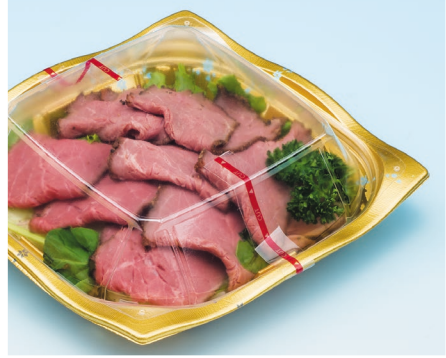

PET基材表面の特殊加工(PAT.P)により

簡単に手で切れます

サラダや
カットフルーツに
最適!

15mm
巾
タイプ

PETハンソカットテープ

容器に
合わせて
選べる3色

レッド

グリーン