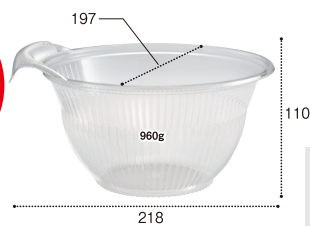

まぜやすい

たべやすい

柄見本

クリアー

黒

白

Pure White

形状見本

NEW

BOWL 本体 (M) 浅

表示のグラム数はカットパン(1片:約20g)を詰めた場合の容量の目安です。

BOWL 本体 (M)

BOWL 本体 (L)

BOWL 中皿 3S (M)

BOWL 中皿 4S (M)

クリーンカップ
MP 71-80 Bが使えます

クリーンカップ MP 71-80 B

BOWL 中皿 3S (L)

BOWL 中皿 4S (L)

2サイズの
中カップが使えます

クリーンカップ MP 81-90 B クリーンカップ MP 86-120 B

品名	サイズ	容量	材質	袋入数	ケース入数	色				備考
						クリアー防曇	クリアー	黒	白	
NEW クリーンフォーユー BOWL 本体 (M) 浅	190×169×76	750	A-PET	50	600	PACP125				
クリーンフォーユー BOWL 本体 (M)	190×169×96	1,000	A-PET	50	600	PACP111		PACP113	PACP112	
クリーンフォーユー BOWL 中皿 3S (M)	152パイ×23		A-PET	50	600		PACP117			
クリーンフォーユー BOWL 中皿 4S (M)	152パイ×23		A-PET	50	600		PACP118			内嵌合蓋
クリーンフォーユー BOWL 蓋 (M)	162パイ×11		A-PET	50	600	PACP115				
クリーンフォーユー BOWL 本体 (L)	218×197×110	1,670	A-PET	50	300	PACP104		PACP103	PACP102	
クリーンフォーユー BOWL 中皿 3S (L)	180パイ×23		A-PET	50	300		PACP107			
クリーンフォーユー BOWL 中皿 4S (L)	180パイ×23		A-PET	50	300		PACP108			内嵌合蓋
クリーンフォーユー BOWL 蓋 (L)	190パイ×11		A-PET	50	300	PACP105				