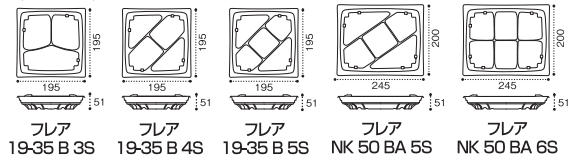

つどいシリーズ

つどいSシリーズ

品名	サイズ	材質	袋入数	ケース入数	白		備考
					白	クリアー防曇	
クリーンカップ フレア 13-43 B	127×127×43	A-PET	50	900	PAPR312		
クリーンカップ フレア 13-53 B	127×127×53	A-PET	50	900	PAPR316		
クリーンカップ フレア 13-OC	127×127×21	A-PET	50	900		PAPR329	内嵌合蓋
クリーンカップ フレア 15-45 B	148×148×45	A-PET	50	900	PAPR340		
クリーンカップ フレア 15-55 B	148×148×55	A-PET	50	900	PAPR341		
クリーンカップ フレア 15-OC	148×148×22	A-PET	50	900		PAPR349	内嵌合蓋
クリーンカップ フレア 17-45 B	175×175×45	A-PET	50	400	PAPR352		
クリーンカップ フレア 17-55 B	175×175×55	A-PET	50	400	PAPR355		
クリーンカップ フレア 17-OC	175×175×24	A-PET	50	400		PAPR369	内嵌合蓋
クリーンカップ フレア 19-35 B 3S	195×195×35	A-PET	50	400	PAPR376		
クリーンカップ フレア 19-35 B 4S	195×195×35	A-PET	50	400	PAPR380		
クリーンカップ フレア 19-35 B 5S	195×195×35	A-PET	50	400	PAPR384		
クリーンカップ フレア 19-45 B	195×195×45	A-PET	50	400	PAPR373		
クリーンカップ フレア 19-OC	195×195×24	A-PET	50	400		PAPR389	内嵌合蓋
クリーンカップ フレア 19-OCH	195×195×39	A-PET	50	400		PAPR388	内嵌合蓋
クリーンカップ フレア NK 50 BA 5S	245×200×35	A-PET	50	400	PAPR442		
クリーンカップ フレア NK 50 BA 6S	245×200×35	A-PET	50	400	PAPR446		
クリーンカップ フレア NK 50-OC	245×200×25	A-PET	50	400		PAPR439	内嵌合蓋
クリーンカップ フレア NK 50-OCH	245×200×40	A-PET	50	400		PAPR438	内嵌合蓋
クリーンカップ つどい 17 B-3S	168×168×26	A-PET	50	800	PAQS398		
クリーンカップ つどい 17-OC	168×168×30	A-PET	50	800		PAQS300	内嵌合蓋
クリーンカップ つどいS 18 BZ	180×180×15	A-PET	50	600	PAQS782		
クリーンカップ つどいS 18-OC	180×180×48	A-PET	50	600		PAQS788	外嵌合蓋

<http://www.risupack.co.jp>
リスパック株式会社
営業本部 〒484-0894 愛知県犬山市羽黒宮浦1番地
TEL (0568) 67-5513(代) FAX (0568) 67-7721

札幌営業所 TEL (011) 864-8394 (代)
仙台支店 TEL (022) 223-3113 (代)
関東営業本部 TEL (03) 6702-0190 (代)
大宮営業部 TEL (048) 650-3786 (代)

西東京営業部 TEL (042) 724-1580 (代)
名古屋支店 TEL (052) 732-1411 (代)
金沢営業所 TEL (076) 237-5480 (代)
静岡営業所 TEL (054) 282-8303 (代)

大阪支店 TEL (06) 6445-7722 (代)
中四国支店 TEL (086) 212-1611 (代)
福岡支店 TEL (092) 431-8032 (代)

※印刷の都合上、実際の色と異なる場合があります。※本仕様は予告なく変更する場合があります。 0001602①改①RP