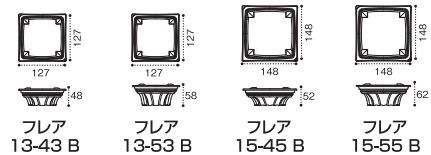

(仕切りタイプ) ※表記されている全高はOCをかぶせた場合の寸法です。