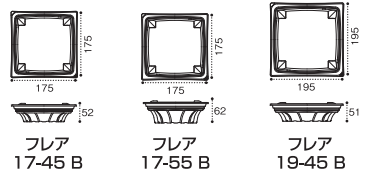

(仕切りタイプ) ※表記されている全高はOCをかぶせた場合の寸法です。