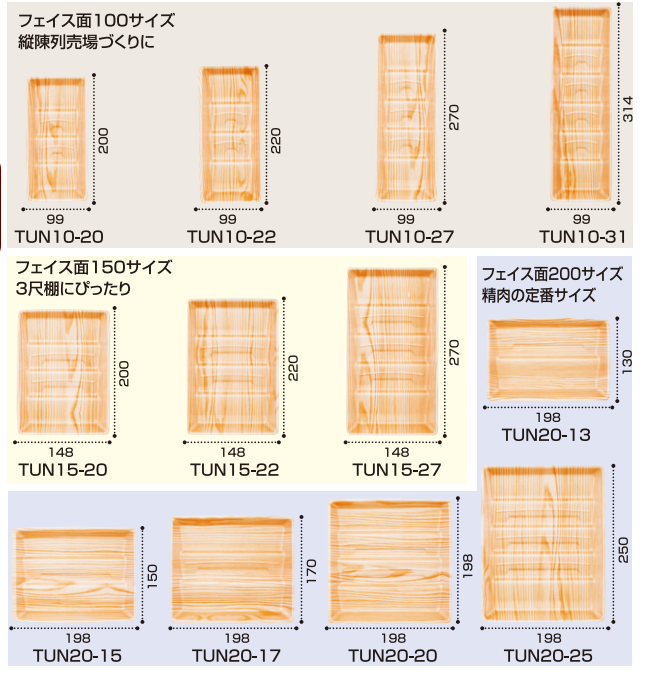

売場を美しく棚割りができる、段付きシステムトレイ

TUNシリーズ

底面が段付きだからボリュームアップ・中身のズレ防止
 深さ30mmでラップに付きにくい

TUN20-17 美人杉
 サイズ:198×170×30

TUN15-20 きらやか赤
 サイズ:148×200×30

陳列がキレイにキマル、システムトレイです。

フェイス面サイズが100(99)、150(148)、200(198)で統一されているので棚割りしやすく、内容量や人数分に合わせて奥行きサイズを選択できます。

■形状一覧

サイズ違いでも売場でキレイに並びます。

■柄一覧

品名	サイズ	材質	袋入数	ケース入数	柄				
					美人杉	シルバー-S	すず箔緑	すず箔オレンジ	きらやか赤
TUN10-20	99×200×30	PSP	50	1,500	FLJD010	FLJD011	FLJD012	FLJD013	FLJD014
TUN10-22	99×220×30	PSP	50	1,500	FLJD030	FLJD031	FLJD032	FLJD033	FLJD034
TUN10-27	99×270×30	PSP	50	1,000	FLJD050	FLJD051	FLJD052	FLJD053	FLJD054
TUN10-31	99×314×30	PSP	50	1,000	FLJD070	FLJD071	FLJD072	FLJD073	FLJD074
TUN15-20	148×200×30	PSP	50	1,200	FLJD090	FLJD091	FLJD092	FLJD093	FLJD094
TUN15-22	148×220×30	PSP	50	1,200	FLJD110	FLJD111	FLJD112	FLJD113	FLJD114
TUN15-27	148×270×30	PSP	50	1,000	FLJD130	FLJD131	FLJD132	FLJD133	FLJD134
TUN20-13	198×130×30	PSP	50	1,500	FLJD150	FLJD151	FLJD152	FLJD153	FLJD154
TUN20-15	198×150×30	PSP	50	1,200	FLJD170	FLJD171	FLJD172	FLJD173	FLJD174
TUN20-17	198×170×30	PSP	50	1,200	FLJD190	FLJD191	FLJD192	FLJD193	FLJD194
TUN20-20	198×198×30	PSP	50	900	FLJD210	FLJD211	FLJD212	FLJD213	FLJD214
TUN20-25	198×250×30	PSP	50	600	FLJD230	FLJD231	FLJD232	FLJD233	FLJD234