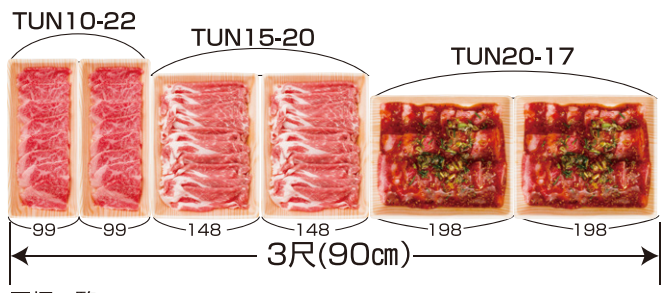

売場を美しく棚割りができる、段付きシステムトレイ

TUNシリーズ

底面が段付きだからボリュームアップ・中身のズレ防止
 深さ30mmでラップに付きにくい

TUN20-17 美人杉
 サイズ:198×170×30

TUN15-20 きらやか赤
 サイズ:148×200×30

陳列がキレイにキマル、システムトレイです。

フェイス面サイズが100(99)、150(148)、200(198)で統一されているので棚割りしやすく、内容量や人数分に合わせて奥行きサイズを選択できます。

■形状一覧

サイズ違いでも売場でキレイに並びます。

■柄一覧

品名	サイズ	材質	袋入数	ケース入数	柄				
					美人杉	シルバー-S	すず箔緑	すず箔オレンジ	きらやか赤
TUN10-20	99×200×30	PSP	50	1,500	FLJD010	FLJD011	FLJD012	FLJD013	FLJD014
TUN10-22	99×220×30	PSP	50	1,500	FLJD030	FLJD031	FLJD032	FLJD033	FLJD034
TUN10-27	99×270×30	PSP	50	1,000	FLJD050	FLJD051	FLJD052	FLJD053	FLJD054
TUN10-31	99×314×30	PSP	50	1,000	FLJD070	FLJD071	FLJD072	FLJD073	FLJD074
TUN15-20	148×200×30	PSP	50	1,200	FLJD090	FLJD091	FLJD092	FLJD093	FLJD094
TUN15-22	148×220×30	PSP	50	1,200	FLJD110	FLJD111	FLJD112	FLJD113	FLJD114
TUN15-27	148×270×30	PSP	50	1,000	FLJD130	FLJD131	FLJD132	FLJD133	FLJD134
TUN20-13	198×130×30	PSP	50	1,500	FLJD150	FLJD151	FLJD152	FLJD153	FLJD154
TUN20-15	198×150×30	PSP	50	1,200	FLJD170	FLJD171	FLJD172	FLJD173	FLJD174
TUN20-17	198×170×30	PSP	50	1,200	FLJD190	FLJD191	FLJD192	FLJD193	FLJD194
TUN20-20	198×198×30	PSP	50	900	FLJD210	FLJD211	FLJD212	FLJD213	FLJD214
TUN20-25	198×250×30	PSP	50	600	FLJD230	FLJD231	FLJD232	FLJD233	FLJD234